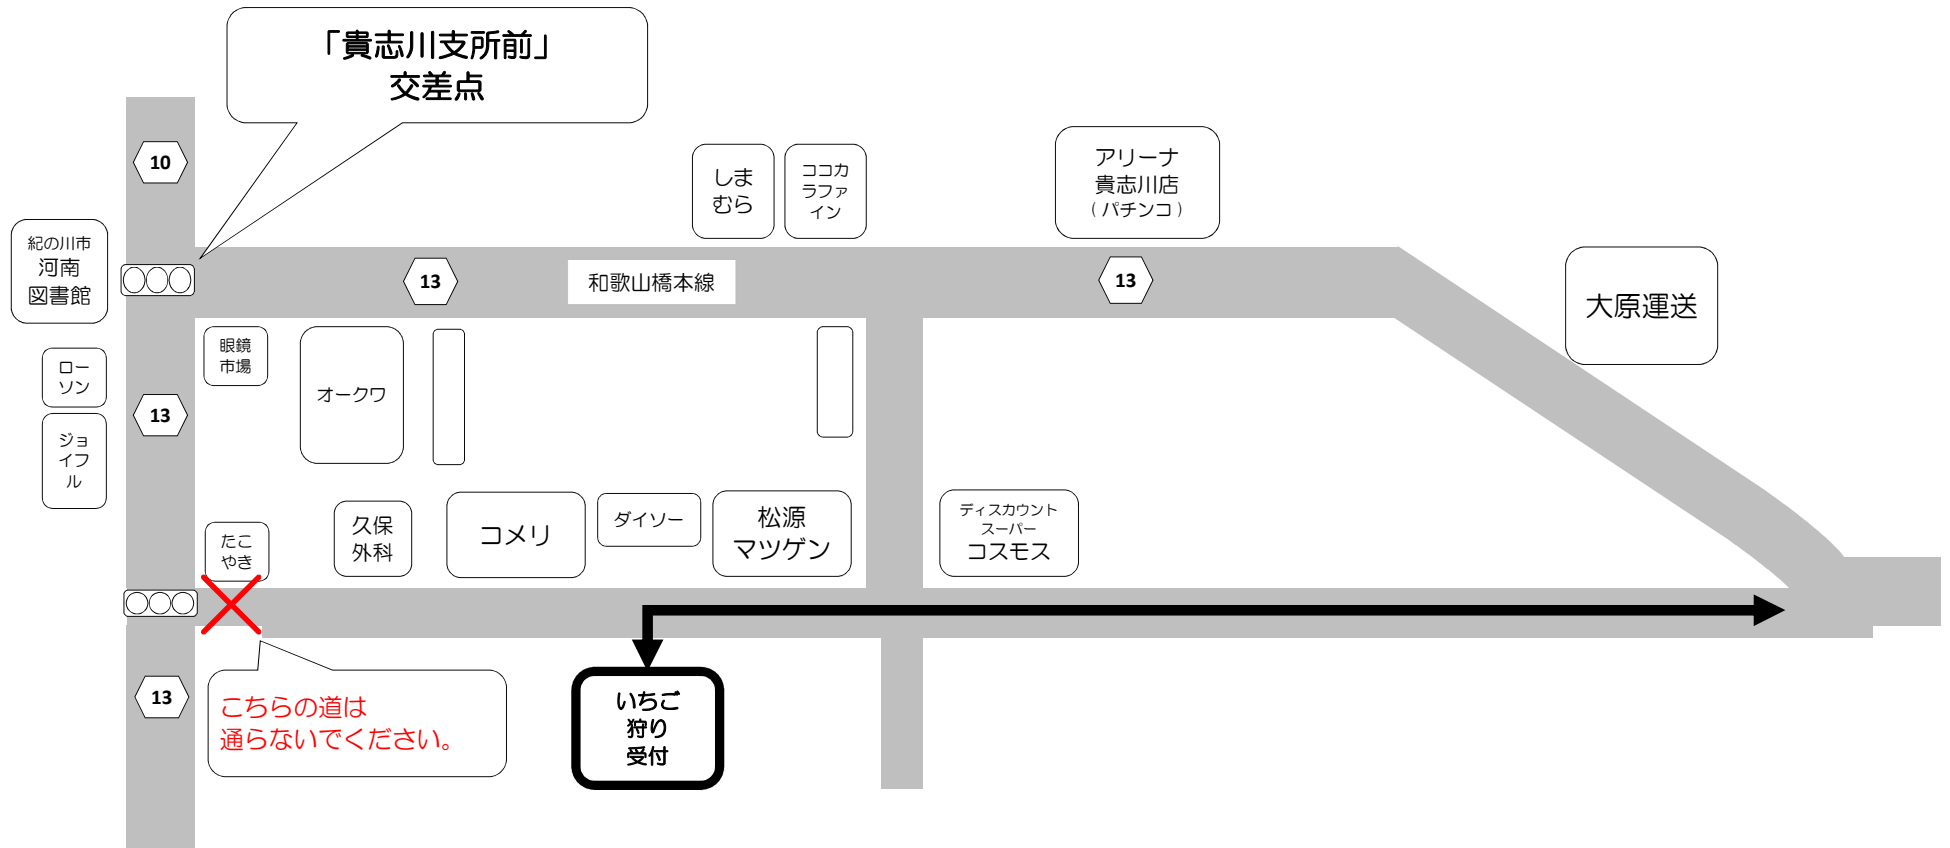

大型バス・マイクロバス等での通行は、矢印の道路でお願いします。

一般社団法人 貴志川いちご狩り園  
〒640-0413 和歌山県 紀の川市 貴志川町 神戸 238  
☎0736-64-7212